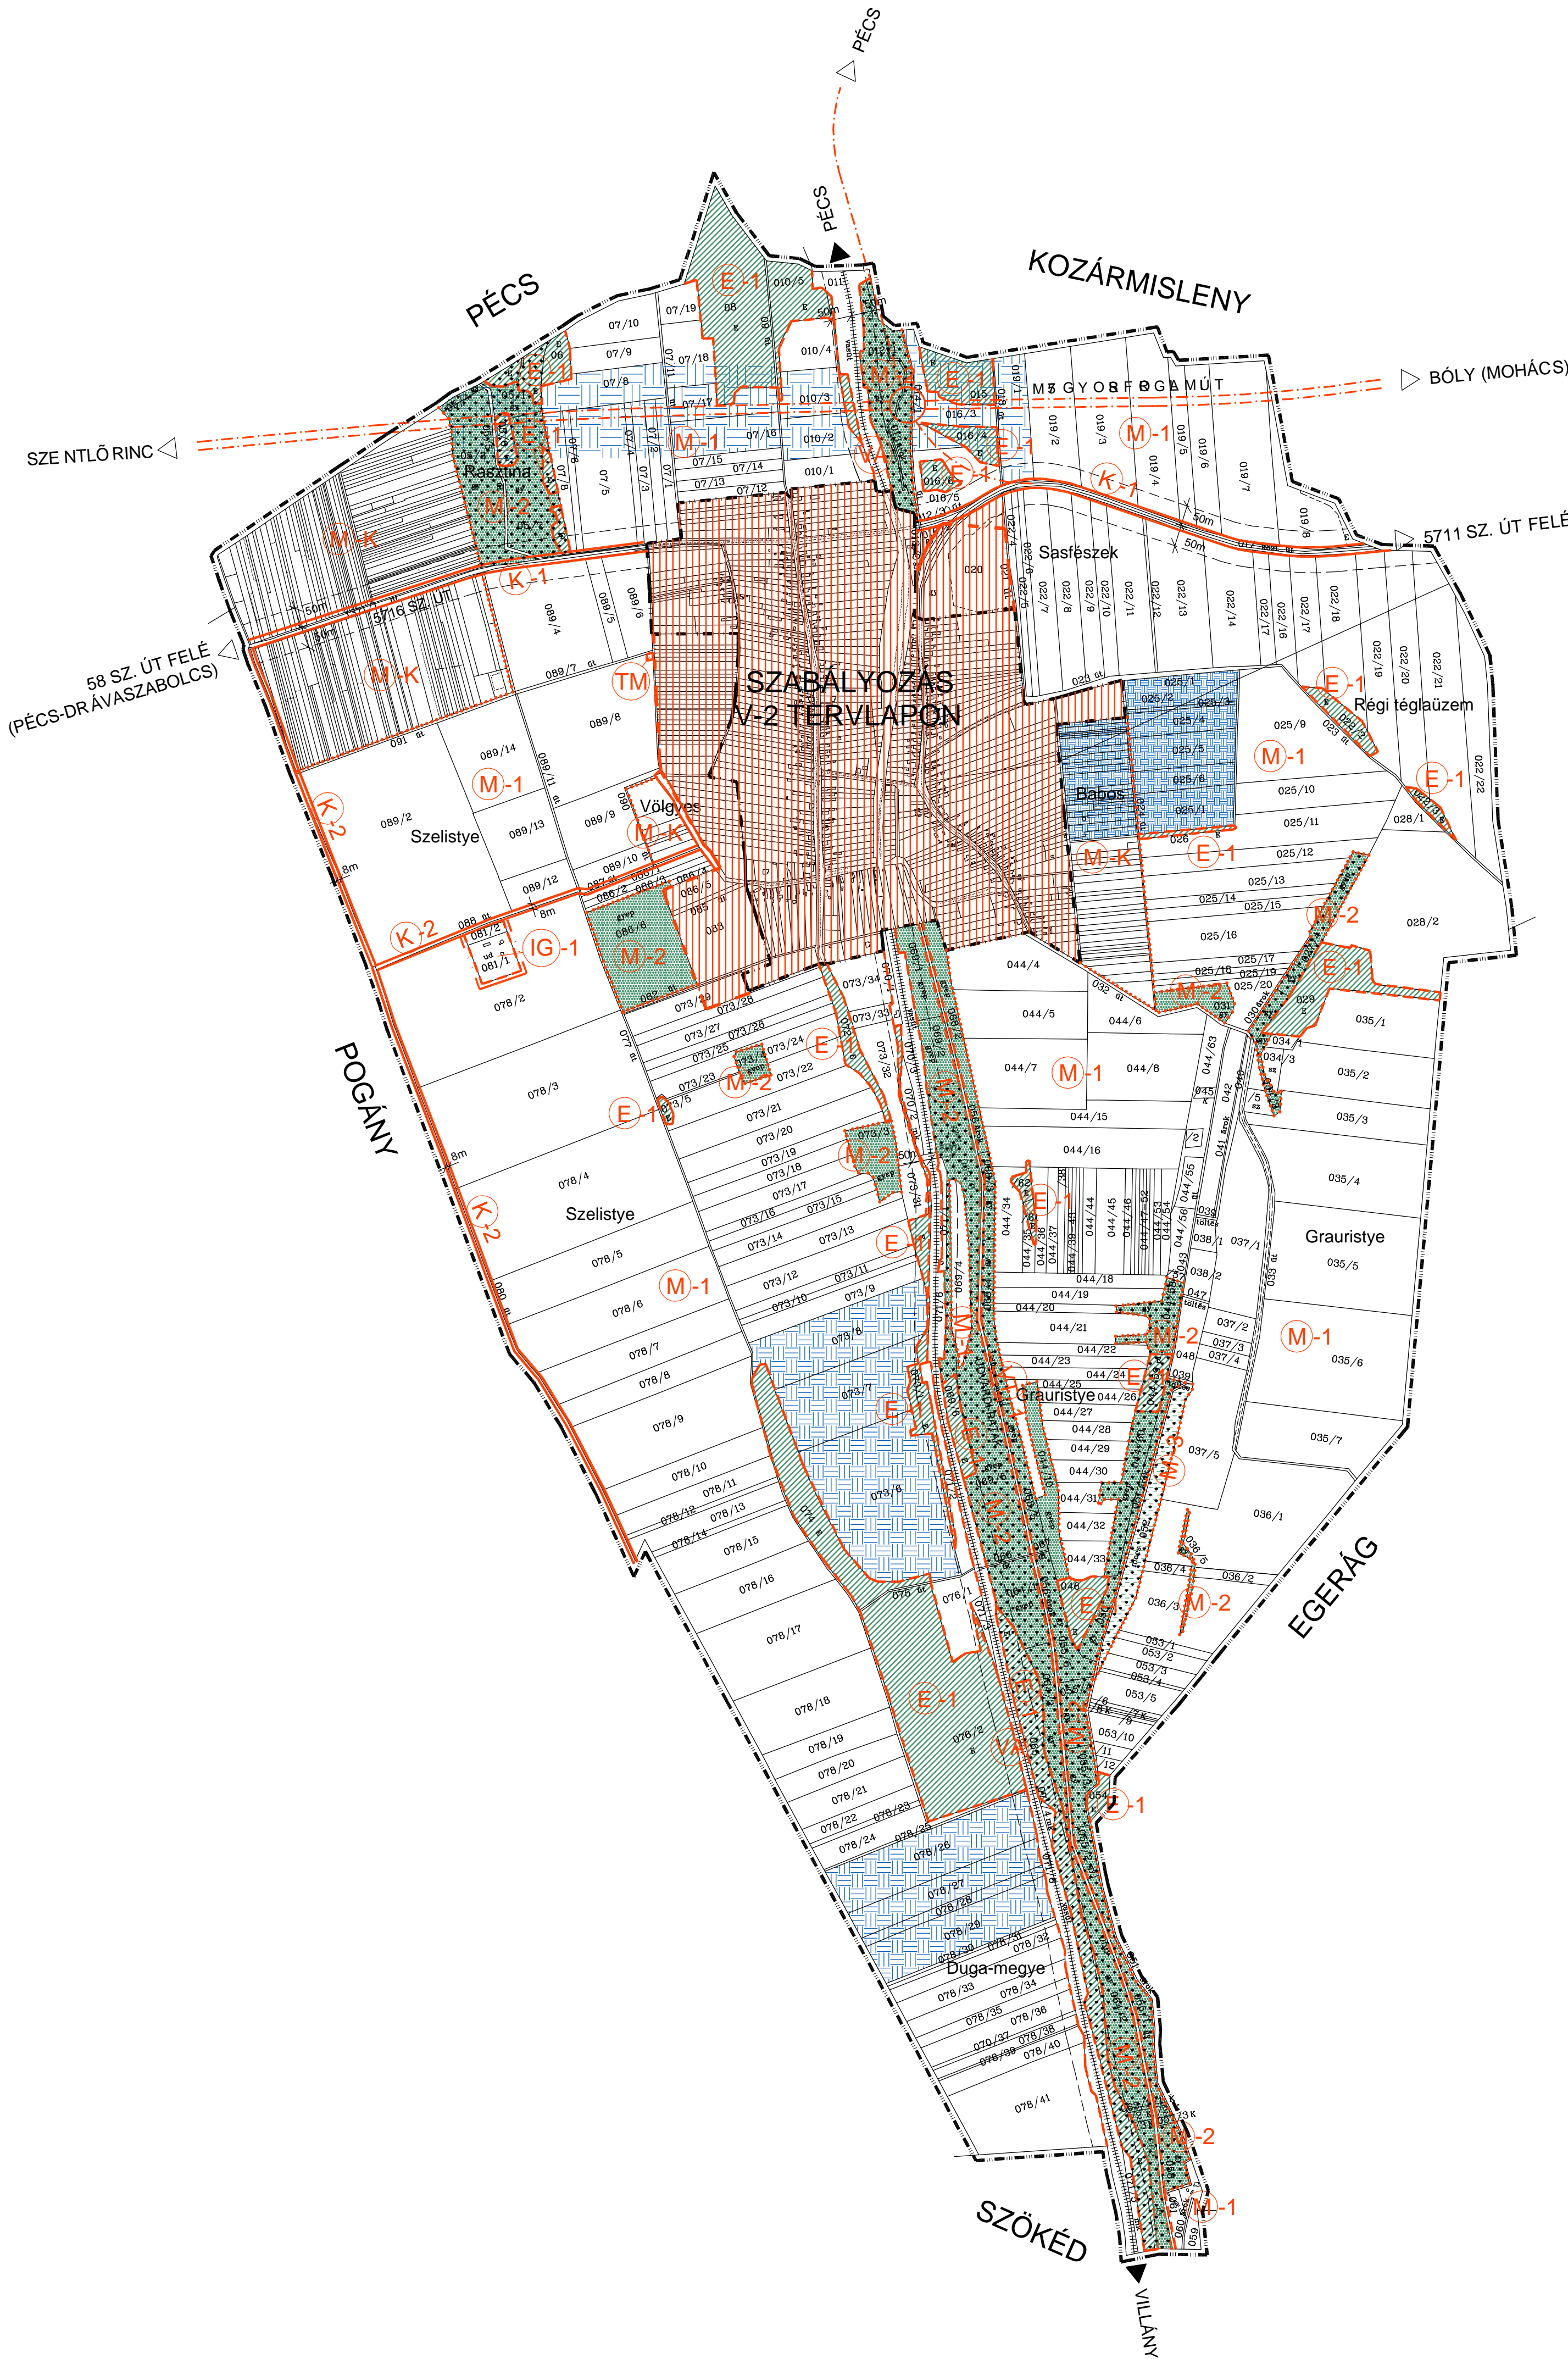

## ÁLTALÁNOS ELEMEK

- KÖZIGAZGATÁSI HATÁR
- MEGLEVŐ BELTERÜLETI HATÁR
- TERVEZETT BELTERÜLETI HATÁR
- BEÉPÍTÉSRE SZÁNT TERÜLET HATÁRA
- SZABÁLYOZÁSI VONAL
- TERÜLETFELHASZNÁLÁSI EGYSÉG HATÁRA
- ÖVEZET HATÁRA

### BEÉPÍTÉSRE SZÁNT TERÜLETEK

- IPARI GAZDASÁGI TERÜLET

### BEÉPÍTÉSRE NEM SZÁNT TERÜLETEK

- KÖZLEKEDÉSI TERÜLET - KÜLTÉRÜLETI MELLEKTÜ, ÖSSZEKÖTŐ ÚT (K.V.B.)
- KÖZLEKEDÉSI TERÜLET - KÜLTÉRÜLETI EGYÉB ÚT (K.VIII.C.)
- KÖZLEKEDÉSI TERÜLET - VASÚTTERÜLET
- ADÓTORONY TERÜLETE
- GAZDASÁGI RENDELLETESÜ ERDŐTERÜLET
- MEZŐGAZDASÁGI TERÜLET - KERT- ÉS ÜLTETVÉNYTERÜLET
- MEZŐGAZDASÁGI TERÜLET - SZÁNTÓFÖLD
- MEZŐGAZDASÁGI TERÜLET - GYEPFELÜLET
- MEZŐGAZDASÁGI TERÜLET - MOCSÁR
- EGYÉB TERÜLET - ÁLLANDÓ VÍZFOLYÁS

## KÖRNYEZETVÉDELEM

- VÉDŐTÁVOLSÁGOK (ORSZÁGOS KÖZÜT, VASÚT)